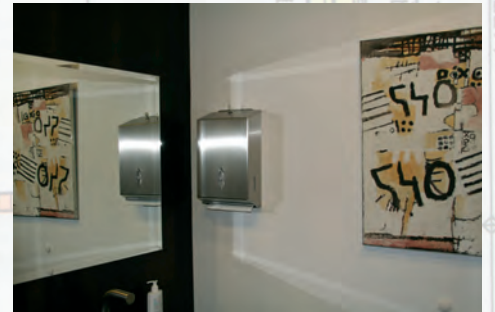

Quality of life

Quole, de naam van de kliniek in Waalre, staat voor: 'quality of life Eijsbouts' en beoogt harmonie tussen lichaam en geest. Het is dan ook niet verwonderlijk dat zowel de samenstelling als de inrichting van de kliniek op deze gedachte is gebaseerd.

De hedendaagse filosoof Alain de Botton schrijft in zijn boek 'de architectuur van het geluk' dat kleur en bekleding van muren, de soort vloerbedekking en ontwerp van meubilair weliswaar onbelangrijk lijken, maar dat het uiterlijk en uitstraling van onze interieurs wel degelijk van groot belang zijn voor ons geluk en welzijn. Een patiënt zal dan ook zeker baat hebben bij een verblijf in een mooie, harmonieuze omgeving.